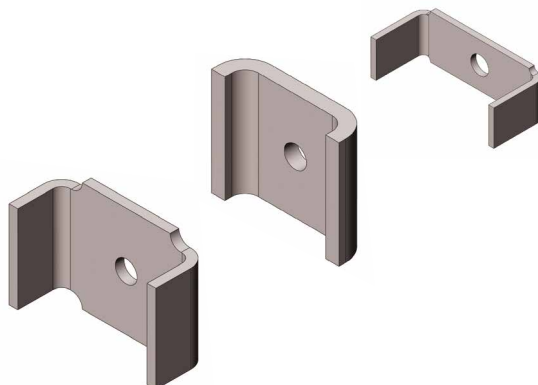

Единый адрес: kim@nt-rt.ru **Веб-сайт:** www.kurganemi.nt-rt.ru

**Профили С-образные К101-К110, гайки закладные
К605-К666**

Профили С-образные

НАЗНАЧЕНИЕ

Используются для изготовления различных конструкций при электромонтажных работах.

Гайки закладные

ТУ 3449-049-01394366-2010

НАЗНАЧЕНИЕ

Используются для крепления аппаратов, кабелей, проводов и труб к С-образным профилям.

КЛИМАТИЧЕСКОЕ ИСПОЛНЕНИЕ: УЗ.

ТОЛЩИНА МЕТАЛЛА:

2,0 | 3,0

ТИП	ТИП ПРОФИЛЯ	РАЗМЕРЫ ММ					МАССА 1000 КГ
		L	H	B	d	S	
K605	K101	19	5	11	M4	2,0	3,40
K608					M5		3,30
K609					M6		3,20
K610	K108	33,5	12	25	M6	3,0	17,00
K611					M8		16,74
K612					M10		23,20
K613					M12		22,60
K663	K110	70	30	25	M6	3,0	62,55
K664					M8		62,18
K665					M10		61,67
K666					M12		61,08