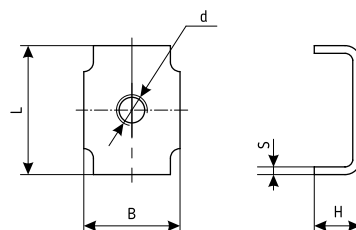

КЛИМАТИЧЕСКОЕ ИСПОЛНЕНИЕ:

УЗ | УТ1,5 | УХЛ1

ТИП	РАЗМЕРЫ ММ								ЧИСЛО ОТВЕРСТИЙ	МАССА КГ
	H	B	h	l	l ₁	t	S	L		
K101/1	25	10	9	25	5,5	30	1,5	1000	33	0,55
K101								2000	66	1,10
K108/1	40	20	20	32	11	40	2,0	1000	25	1,24
K108								2000	50	2,47
K110/1	80	40	30	45	13	60	3,0	1000	16	4,27
K110							2,0			2,83
							K110	3,0	2000	33
2,0								5,65		

Гайки закладные

ТУ 3449-049-01394366-2010

НАЗНАЧЕНИЕ

Используются для крепления аппаратов, кабелей, проводов и труб к С-образным профилям.

КЛИМАТИЧЕСКОЕ ИСПОЛНЕНИЕ: УЗ.

ТОЛЩИНА МЕТАЛЛА:

2,0 | 3,0

ТИП	ТИП ПРОФИЛЯ	РАЗМЕРЫ ММ					МАССА 1000 КГ
		L	H	B	d	S	
K605	K101	19	5	11	M4	2,0	3,40
K608					M5		3,30
K609					M6		3,20
K610	K108	33,5	12	25	M6	3,0	17,00
K611					M8		16,74
K612					M10		23,20
K613					M12		22,60
K663	K110	70	30	25	M6	3,0	62,55
K664					M8		62,18
K665					M10		61,67
K666					M12		61,08