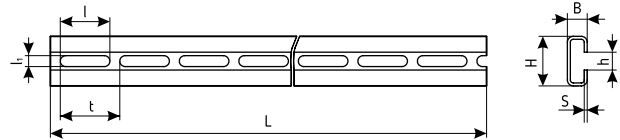

Единый адрес: kim@nt-rt.ru **Веб-сайт:** www.kurganemi.nt-rt.ru

**Профили С-образные К101-К110, гайки закладные
К605-К666**

Профили С-образные

НАЗНАЧЕНИЕ

Используются для изготовления различных конструкций при электромонтажных работах.

КЛИМАТИЧЕСКОЕ ИСПОЛНЕНИЕ:

УЗ | УТ1,5 | УХЛ1

ТИП	РАЗМЕРЫ ММ								ЧИСЛО ОТВЕРСТИЙ	МАССА КГ
	H	B	h	l	l ₁	t	S	L		
K101/1	25	10	9	25	5,5	30	1,5	1000	33	0,55
K101								2000	66	1,10
K108/1	40	20	20	32	11	40	2,0	1000	25	1,24
K108								2000	50	2,47
K110/1	80	40	30	45	13	60	3,0	1000	16	4,27
K110							2,0			2,83
							K110	3,0	2000	33
2,0								5,65		

Гайки закладные

ТУ 3449-049-01394366-2010

НАЗНАЧЕНИЕ

Используются для крепления аппаратов, кабелей, проводов и труб к С-образным профилям.

КЛИМАТИЧЕСКОЕ ИСПОЛНЕНИЕ: УЗ.

ТОЛЩИНА МЕТАЛЛА:

2,0 | 3,0

ТИП	ТИП ПРОФИЛЯ	РАЗМЕРЫ ММ					МАССА 1000 КГ
		L	H	B	d	S	
K605	K101	19	5	11	M4	2,0	3,40
K608					M5		3,30
K609					M6		3,20
K610	K108	33,5	12	25	M6	3,0	17,00
K611					M8		16,74
K612					M10		23,20
K613					M12		22,60
K663	K110	70	30	25	M6	3,0	62,55
K664					M8		62,18
K665					M10		61,67
K666					M12		61,08