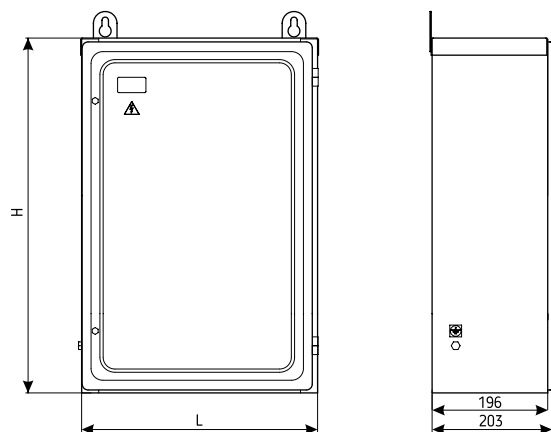

КЛИМАТИЧЕСКОЕ ИСПОЛНЕНИЕ:

У1 | У3

! Отверстия для ввода труб (кабелей) выполняются при монтаже.

Ящики протяжные и ответвительные со степенью защиты IP54 имеют резиновое уплотнение.

РИС. 1. K654, K655

РИС. 2. K659

ТИП	РИС.	СТЕПЕНЬ ЗАЩИТЫ	РАЗМЕРЫ		ТОЛЩИНА МЕТАЛЛА	МАССА
			ММ	ММ		
			Н	L	ММ	КГ
K654	1	IP54	400	400	1,5	9,11
K654M		IP31				8,79
K655		IP54	600			11,62
K655M		IP31				11,52
K659	2	IP54	600			10,91
K659M		IP31				11,85