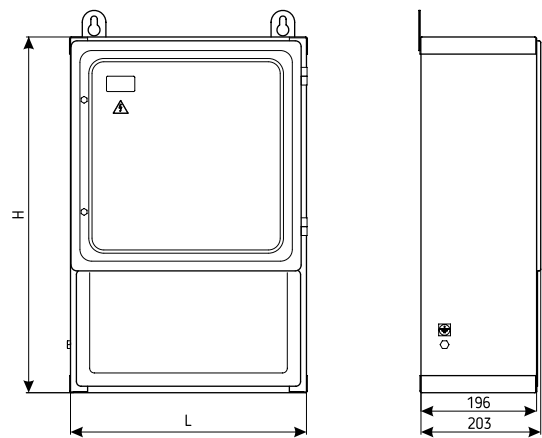

КЛИМАТИЧЕСКОЕ ИСПОЛНЕНИЕ:

У1 | У3

! Отверстия для ввода труб (кабелей) выполняются при монтаже.

Ящики протяжные и ответвительные со степенью защиты IP54 имеют резиновое уплотнение.

РИС. 1. K654, K655

РИС. 2. K659

ТИП	РИС.	СТЕПЕНЬ ЗАЩИТЫ	РАЗМЕРЫ		ТОЛЩИНА МЕТАЛЛА	МАССА
			ММ	ММ		
			Н	L	ММ	КГ
K654	1	IP54	400	400	1,5	9,11
K654M		IP31				8,79
K655		IP54	600			11,62
K655M		IP31				11,52
K659	2	IP54	600			10,91
K659M		IP31				11,85