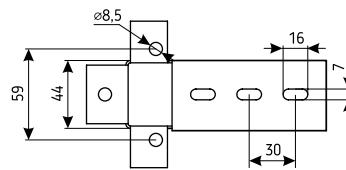

### КЛИМАТИЧЕСКОЕ ИСПОЛНЕНИЕ:

УЗ | УТ1,5

ТОЛЩИНА МЕТАЛЛА: 1,5

**!** Крепятся к потолку при помощи шпилек, пристрелкой и т.д.

Высота стойки консоли (Н) может изменяться под заказ.

РИС. 1. Консоль КЦП

РИС. 2. Консоль КЦ

ТИП	РИС.	Н	L	ТОЛЩИНА МЕТАЛЛА		НАГРУЗКА P	МАССА
				мм	мм		
КЦП100	1	240	100	1,5	-	-	0,38
КЦП200			200				0,48
КЦП300			300				0,52
КЦП400			400				0,57
КЦ100	2	125	100	145	0,23		
КЦ200			200	120	0,32		
КЦ300			300	108	0,37		
КЦ400			400	96	0,41		