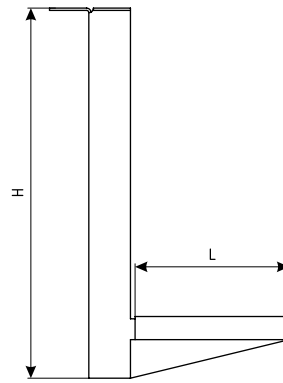

### КЛИМАТИЧЕСКОЕ ИСПОЛНЕНИЕ:

УЗ | УТ1,5

ТОЛЩИНА МЕТАЛЛА: 1,5

**!** Крепятся к потолку при помощи шпилек, пристрелкой и т.д.

Высота стойки консоли (Н) может изменяться под заказ.

РИС. 1. Консоль КЦП

РИС. 2. Консоль КЦ

ТИП	РИС.	Н	L	ТОЛЩИНА МЕТАЛЛА		НАГРУЗКА P	МАССА
				мм	мм		
КЦП100	1	240	100	1,5	-	-	0,38
КЦП200			200				0,48
КЦП300			300				0,52
КЦП400			400				0,57
КЦ100	2	125	100	145	0,23		
КЦ200			200	120	0,32		
КЦ300			300	108	0,37		
КЦ400			400	96	0,41		