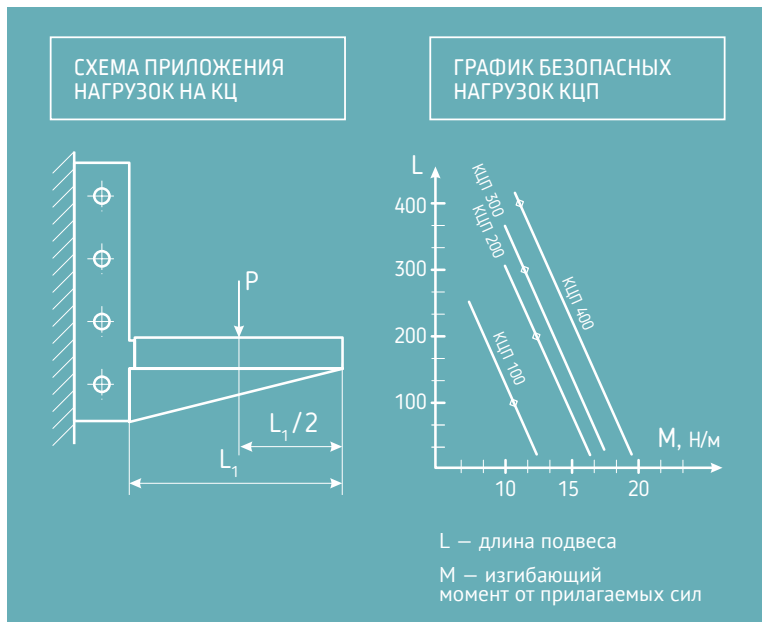

ТИП	РИС.	Н	L	ТОЛЩИНА МЕТАЛЛА		НАГРУЗКА P	МАССА
				мм	мм		
КЦП100	1	240	100	1,5	-	-	0,38
КЦП200			200				0,48
КЦП300			300				0,52
КЦП400			400				0,57
КЦ100	2	125	100	145	0,23		
КЦ200			200	120	0,32		
КЦ300			300	108	0,37		
КЦ400			400	96	0,41		