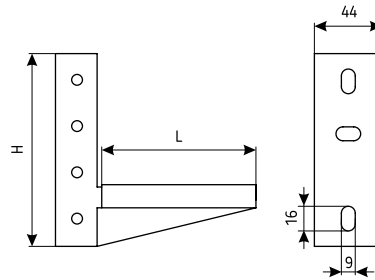

### КЛИМАТИЧЕСКОЕ ИСПОЛНЕНИЕ:

УЗ | УТ1,5

ТОЛЩИНА МЕТАЛЛА: 1,5

**!** Крепятся к потолку при помощи шпилек, пристрелкой и т.д.

Высота стойки консоли (Н) может изменяться под заказ.

РИС. 1. Консоль КЦП

РИС. 2. Консоль КЦ

ТИП	РИС.	Н	L	ТОЛЩИНА МЕТАЛЛА		НАГРУЗКА P	МАССА
				мм	мм		
КЦП100	1	240	100	1,5	-	-	0,38
КЦП200			200				0,48
КЦП300			300				0,52
КЦП400			400				0,57
КЦ100	2	125	100	145	0,23		
КЦ200			200	120	0,32		
КЦ300			300	108	0,37		
КЦ400			400	96	0,41		