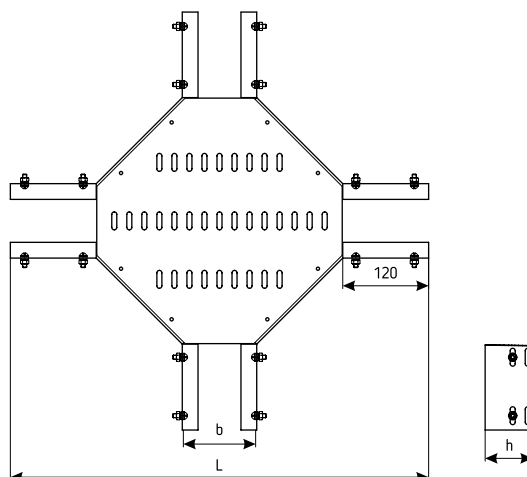

ТИП	РИС.	РАЗМЕРЫ ММ			ТОЛЩИНА МЕТАЛЛА ММ	МАССА КГ
		h	b	L		
КМ 75x65	1	65	76	560	1,5	2,58
КМ 100x65			101	585		2,75
КМ 150x65			151	635		3,18
КМ 200x65			201	685		3,60
КМ 250x65			251	735		4,13
КМ 300x65			301	785		4,70
КМ 400x65			401	885		6,07
КМ 500x65			501	985		7,57
КМ 600x65			601	1085		9,23
КМГ 75x65	2	65	76	560	1,5	2,64
КМГ 100x65			101	585		2,83
КМГ 150x65			151	635		3,26
КМГ 200x65			201	685		3,76
КМГ 250x65			251	735		4,31
КМГ 300x65			301	785		4,92
КМГ 400x65			401	885		6,31
КМГ 500x65			501	985		7,95
КМГ 600x65			601	1085		9,81

РИС. 1. КМ