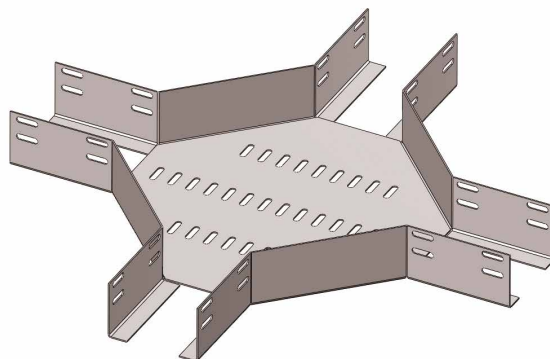

Лотки крестообразные перфорированные КМ и глухие КМГ

НАЗНАЧЕНИЕ

Используются для одно-временного получения боковых отводов (вправо и влево на 90°) и продолжения кабельной трассы.

КЛИМАТИЧЕСКОЕ ИСПОЛНЕНИЕ:

УЗ | УТ1,5 | УХЛ1

ТОЛЩИНА МЕТАЛЛА:

0,8 | 1,0 | 1,2 | 1,5

Соединяются с прямыми секциями 16-ю винтовыми соединениями, входящими в комплект поставки.