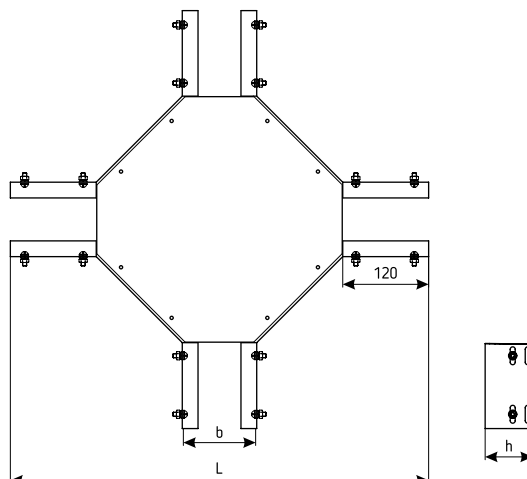

Лотки крестообразные перфорированные КМ и глухие КМГ

НАЗНАЧЕНИЕ

Используются для одно-временного получения боковых отводов (вправо и влево на 90°) и продолжения кабельной трассы.

КЛИМАТИЧЕСКОЕ ИСПОЛНЕНИЕ:

УЗ | УТ1,5 | УХЛ1

ТОЛЩИНА МЕТАЛЛА:

0,8 | 1,0 | 1,2 | 1,5

Соединяются с прямыми секциями 16-ю винтовыми соединениями, входящими в комплект поставки.

ТИП	РИС.	РАЗМЕРЫ ММ			ТОЛЩИНА МЕТАЛЛА ММ	МАССА КГ
		h	b	L		
КМ 75x65	1	65	76	560	1,5	2,58
КМ 100x65			101	585		2,75
КМ 150x65			151	635		3,18
КМ 200x65			201	685		3,60
КМ 250x65			251	735		4,13
КМ 300x65			301	785		4,70
КМ 400x65			401	885		6,07
КМ 500x65			501	985		7,57
КМ 600x65			601	1085		9,23
КМГ 75x65	2	65	76	560	1,5	2,64
КМГ 100x65			101	585		2,83
КМГ 150x65			151	635		3,26
КМГ 200x65			201	685		3,76
КМГ 250x65			251	735		4,31
КМГ 300x65			301	785		4,92
КМГ 400x65			401	885		6,31
КМГ 500x65			501	985		7,95
КМГ 600x65			601	1085		9,81

РИС. 2. КМГ