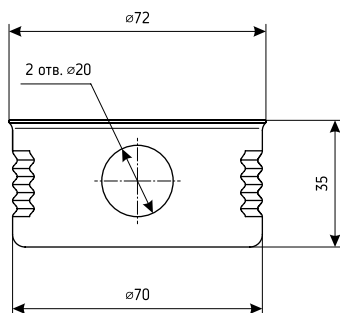

Единый адрес: kim@nt-rt.ru **Веб-сайт:** www.kurganemi.nt-rt.ru

Коробки КУВ-1М, У197, У198

Коробка установочная КУВ-1М

ТУ 3464-025-01394366-2007

1

НАЗНАЧЕНИЕ

Используется для установки выключателей, переключателей и штепсельных розеток с помощью распорных лапок в кирпичные, гипсолитовые, железобетонные и другие стены (перегородки) при электромонтажных работах.

КЛИМАТИЧЕСКОЕ ИСПОЛНЕНИЕ:

УХЛЗ | УХЛ4

ТИП	ТОЛЩИНА МЕТАЛЛА	ММ	МАССА	КГ
КУВ-1М	0,5		0,04	

Коробки ответвительные У197, У198

ТУ 3464-026-01394366-2007

2

НАЗНАЧЕНИЕ

Используются для протяжки, соединения и ответвления проводов сечением до 4 мм при скрытой электропроводке при электромонтажных работах.