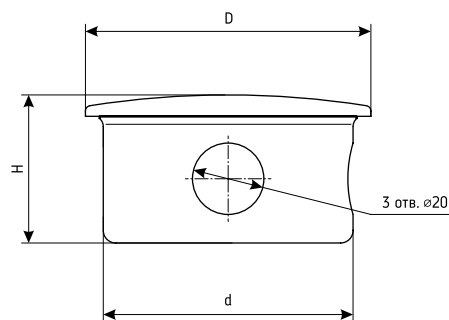

КЛИМАТИЧЕСКОЕ ИСПОЛНЕНИЕ:

УХЛЗ | УХЛ4

ТИП	ТОЛЩИНА МЕТАЛЛА	ММ	МАССА	КГ
КУВ-1М	0,5		0,04	

Коробки ответвительные У197, У198

ТУ 3464-026-01394366-2007

2

НАЗНАЧЕНИЕ

Используются для протяжки, соединения и ответвления проводов сечением до 4 мм при скрытой электропроводке при электромонтажных работах.

КЛИМАТИЧЕСКОЕ ИСПОЛНЕНИЕ:

УХЛЗ | УХЛ4

ТИП	РАЗМЕРЫ			ТОЛЩИНА МЕТАЛЛА	МАССА
	ММ	ММ	ММ		
У197	80	70	41,5	0,5	0,05
У198	106	100	45		0,09

По вопросам продаж и поддержки обращайтесь:

Архангельск (8182)63-90-72	Краснодар (861)203-40-90	Рязань (4912)46-61-64
Астана (7172)727-132	Красноярск (391)204-63-61	Самара (846)206-03-16
Белгород (4722)40-23-64	Курск (4712)77-13-04	Санкт-Петербург (812)309-46-40
Брянск (4832)59-03-52	Липецк (4742)52-20-81	Саратов (845)249-38-78
Владивосток (423)249-28-31	Магнитогорск (3519)55-03-13	Смоленск (4812)29-41-54
Волгоград (844)278-03-48	Москва (495)268-04-70	Сочи (862)225-72-31
Вологда (8172)26-41-59	Мурманск (8152)59-64-93	Ставрополь (8652)20-65-13
Воронеж (473)204-51-73	Набережные Челны (8552)20-53-41	Тверь (4822)63-31-35
Екатеринбург (343)384-55-89	Нижний Новгород (831)429-08-12	Томск (3822)98-41-53
Иваново (4932)77-34-06	Новокузнецк (3843)20-46-81	Тула (4872)74-02-29
Ижевск (3412)26-03-58	Новосибирск (383)227-86-73	Тюмень (3452)66-21-18
Казань (843)206-01-48	Орел (4862)44-53-42	Ульяновск (8422)24-23-59
Калининград (4012)72-03-81	Оренбург (3532)37-68-04	Уфа (347)229-48-12
Калуга (4842)92-23-67	Пенза (8412)22-31-16	Челябинск (351)202-03-61
Кемерово (3842)65-04-62	Пермь (342)205-81-47	Череповец (8202)49-02-64
Киров (8332)68-02-04	Ростов-на-Дону (863)308-18-15	Ярославль (4852)69-52-93