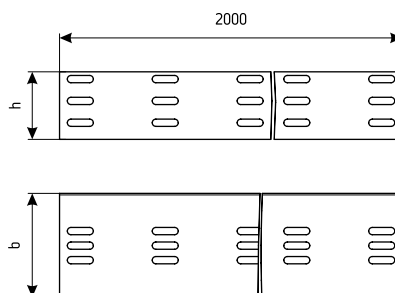

Место соединения лотков располагается не далее 200 мм от опоры.

ТИП	РИС.	РАЗМЕРЫ ММ		ТОЛЩИНА МЕТАЛЛА ММ	МАССА КГ
		h	b		
ЛМ 75	1	65	75	1,5	4,28
ЛМ 100			100		4,87
ЛМ 150			150		5,90
ЛМ 200			200		7,10
ЛМ 250			250		8,26
ЛМ 300			300		9,15
ЛМ 400			400		11,50
ЛМ 500			500		13,56
ЛМ 600			600		15,95
ЛМГ 75	2	65	75	1,5	4,67
ЛМГ 100			100		5,25
ЛМГ 150			150		6,44
ЛМГ 200			200		7,58
ЛМГ 250			250		8,75
ЛМГ 300			300		10,00
ЛМГ 400			400		12,26
ЛМГ 500			500		14,60
ЛМГ 600			600		16,94

РИС. 1. ЛМ