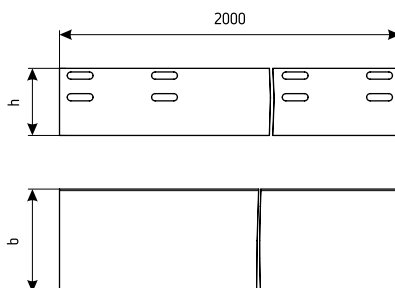

Лотки монтажные перфорированные ЛМ и глухие ЛМГ

НАЗНАЧЕНИЕ

Применяются для создания прямых участков трассы.

КЛИМАТИЧЕСКОЕ ИСПОЛНЕНИЕ:

УЗ | УТ1,5 | УХЛ1

ТОЛЩИНА МЕТАЛЛА:

0,8 | 1,0 | 1,2 | 1,5

Соединяются между собой двумя соединителями и 8-ю винтовыми соединениями, входящими в комплект поставки.

Рекомендуемое расстояние между опорами при монтаже лотков: для двухметровых лотков – 1 м или 2 м, для трехметровых лотков – 1 м или 3 м.

Место соединения лотков располагается не далее 200 мм от опоры.

ТИП	РИС.	РАЗМЕРЫ ММ		ТОЛЩИНА МЕТАЛЛА ММ	МАССА КГ
		h	b		
ЛМ 75	1	65	75	1,5	4,28
ЛМ 100			100		4,87
ЛМ 150			150		5,90
ЛМ 200			200		7,10
ЛМ 250			250		8,26
ЛМ 300			300		9,15
ЛМ 400			400		11,50
ЛМ 500			500		13,56
ЛМ 600			600		15,95
ЛМГ 75	2	65	75	1,5	4,67
ЛМГ 100			100		5,25
ЛМГ 150			150		6,44
ЛМГ 200			200		7,58
ЛМГ 250			250		8,75
ЛМГ 300			300		10,00
ЛМГ 400			400		12,26
ЛМГ 500			500		14,60
ЛМГ 600			600		16,94

РИС. 2. ЛМГ