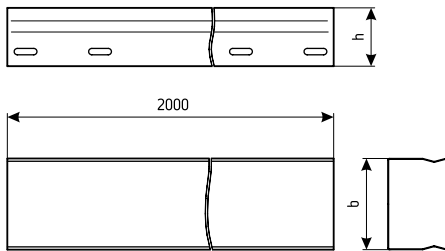

КЛИМАТИЧЕСКОЕ ИСПОЛНЕНИЕ:

УЗ | УТ1,5 | УХЛ1

ТОЛЩИНА МЕТАЛЛА:

0,8 | 1,0 | 1,2 | 1,5

Соединяются 8-ю винтовыми соединениями, входящими в комплект поставки соединителей.

Соединители в комплект поставки не входят и заказываются отдельно.

РИС. 1. ЛМЗ

РИС. 2. ЛМЗГ

РИС. 3. ЛМЗГУ

ТИП	РАЗМЕРЫ ММ		ТОЛЩИНА МЕТАЛЛА ММ	МАССА КГ
	h	b		
ЛМЗ 75	65	75	0,8	2,40
ЛМЗ 100		100		2,71
ЛМЗ 150		150		3,26
ЛМЗ 200		200		3,89
ЛМЗ 250		250	1,0	4,52
ЛМЗ 300		300		6,32
ЛМЗ 400		400		9,37
ЛМЗ 500		500	1,2	11,13
ЛМЗ 600		600		13,06
ЛМЗГ 75		65	75	0,8
ЛМЗГ 100	100		2,83	
ЛМЗГ 150	150		3,46	
ЛМЗГ 200	200		4,09	
ЛМЗГ 250	250		1,0	4,71
ЛМЗГ 300	300			6,68
ЛМЗГ 400	400			9,90
ЛМЗГ 500	500		1,2	11,79
ЛМЗГ 600	600			13,67
ЛМЗГУ 75	65		75	0,8
ЛМЗГУ 100		100	2,83	
ЛМЗГУ 150		150	3,46	
ЛМЗГУ 200		200	4,09	
ЛМЗГУ 250		250	1,0	4,71
ЛМЗГУ 300		300		6,68
ЛМЗГУ 400		400		9,90
ЛМЗГУ 500		500	1,2	11,79
ЛМЗГУ 600		600		13,67