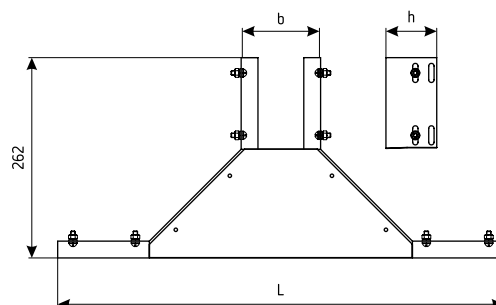

РИС. 2. ОБЛГ