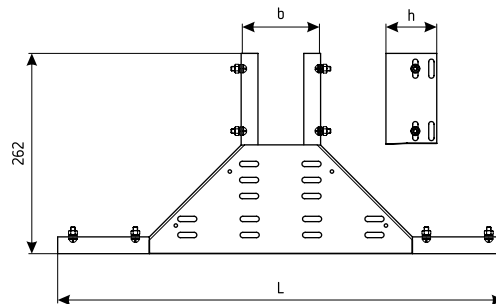

ТОЛЩИНА МЕТАЛЛА:

0,8 | 1,0 | 1,2 | 1,5

Соединяются с прямыми секциями 8-ю винтовыми соединениями, входящими в комплект поставки.

ТИП	РИС.	РАЗМЕРЫ ММ			ТОЛЩИНА МЕТАЛЛА ММ	МАССА КГ
		h	b	L		
ОБЛ 75x65	1	65	76	560	1,5	1,22
ОБЛ 100x65			101	585		1,26
ОБЛ 150x65			151	635		1,35
ОБЛ 200x65			201	685		1,43
ОБЛ 250x65			251	735		1,52
ОБЛ 300x65			301	785		1,60
ОБЛ 400x65			401	885		1,76
ОБЛ 500x65			501	985		1,92
ОБЛ 600x65			601	1085		2,01
ОБЛГ 75x65	2	65	76	560	1,5	1,25
ОБЛГ 100x65			101	585		1,29
ОБЛГ 150x65			151	635		1,38
ОБЛГ 200x65			201	685		1,46
ОБЛГ 250x65			251	735		1,54
ОБЛГ 300x65			301	785		1,63
ОБЛГ 400x65			401	885		1,79
ОБЛГ 500x65			501	985		1,96
ОБЛГ 600x65			601	1085		2,13

РИС. 1. ОБЛ