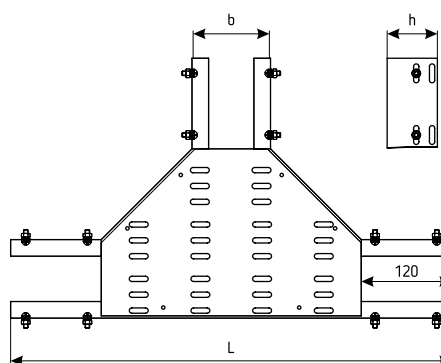

ТОЛЩИНА МЕТАЛЛА:

0,8 | 1,0 | 1,2 | 1,5

Соединяются с прямыми секциями 12-ю винтовыми соединениями, входящими в комплект поставки.

ТИП	РИС.	РАЗМЕРЫ ММ			ТОЛЩИНА МЕТАЛЛА ММ	МАССА КГ
		h	b	L		
ОТ 75x65	1	65	76	560	1,5	2,03
ОТ 100x65			101	585		2,19
ОТ 150x65			151	635		2,59
ОТ 200x65			201	685		3,05
ОТ 250x65			251	735		3,56
ОТ 300x65			301	785		4,10
ОТ 400x65			401	885		5,40
ОТ 500x65			501	985		6,90
ОТ 600x65			601	1085		9,26
ОТГ 75x65	2	65	76	560	1,5	2,07
ОТГ 100x65			101	585		2,25
ОТГ 150x65			151	635		2,66
ОТГ 200x65			201	685		3,14
ОТГ 250x65			251	735		3,66
ОТГ 300x65			301	785		4,28
ОТГ 400x65			401	885		5,60
ОТГ 500x65			501	985		7,20
ОТГ 600x65			601	1085		9,88

РИС. 1. ОТ

РИС. 2. ОТГ