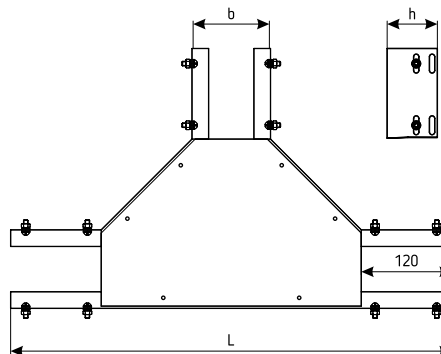

Лотки тройниковые перфорированные ОТ и глухие ОТГ

НАЗНАЧЕНИЕ

Используются для получения боковых отводов кабельных линий.

КЛИМАТИЧЕСКОЕ ИСПОЛНЕНИЕ:

УЗ | УТ1,5 | УХЛ1

ТОЛЩИНА МЕТАЛЛА:

0,8 | 1,0 | 1,2 | 1,5

Соединяются с прямыми секциями 12-ю винтовыми соединениями, входящими в комплект поставки.

ТИП	РИС.	РАЗМЕРЫ ММ			ТОЛЩИНА МЕТАЛЛА ММ	МАССА КГ
		h	b	L		
ОТ 75x65	1	65	76	560	1,5	2,03
ОТ 100x65			101	585		2,19
ОТ 150x65			151	635		2,59
ОТ 200x65			201	685		3,05
ОТ 250x65			251	735		3,56
ОТ 300x65			301	785		4,10
ОТ 400x65			401	885		5,40
ОТ 500x65			501	985		6,90
ОТ 600x65			601	1085		9,26
ОТГ 75x65	2	65	76	560	1,5	2,07
ОТГ 100x65			101	585		2,25
ОТГ 150x65			151	635		2,66
ОТГ 200x65			201	685		3,14
ОТГ 250x65			251	735		3,66
ОТГ 300x65			301	785		4,28
ОТГ 400x65			401	885		5,60
ОТГ 500x65			501	985		7,20
ОТГ 600x65			601	1085		9,88

РИС. 2. ОТГ